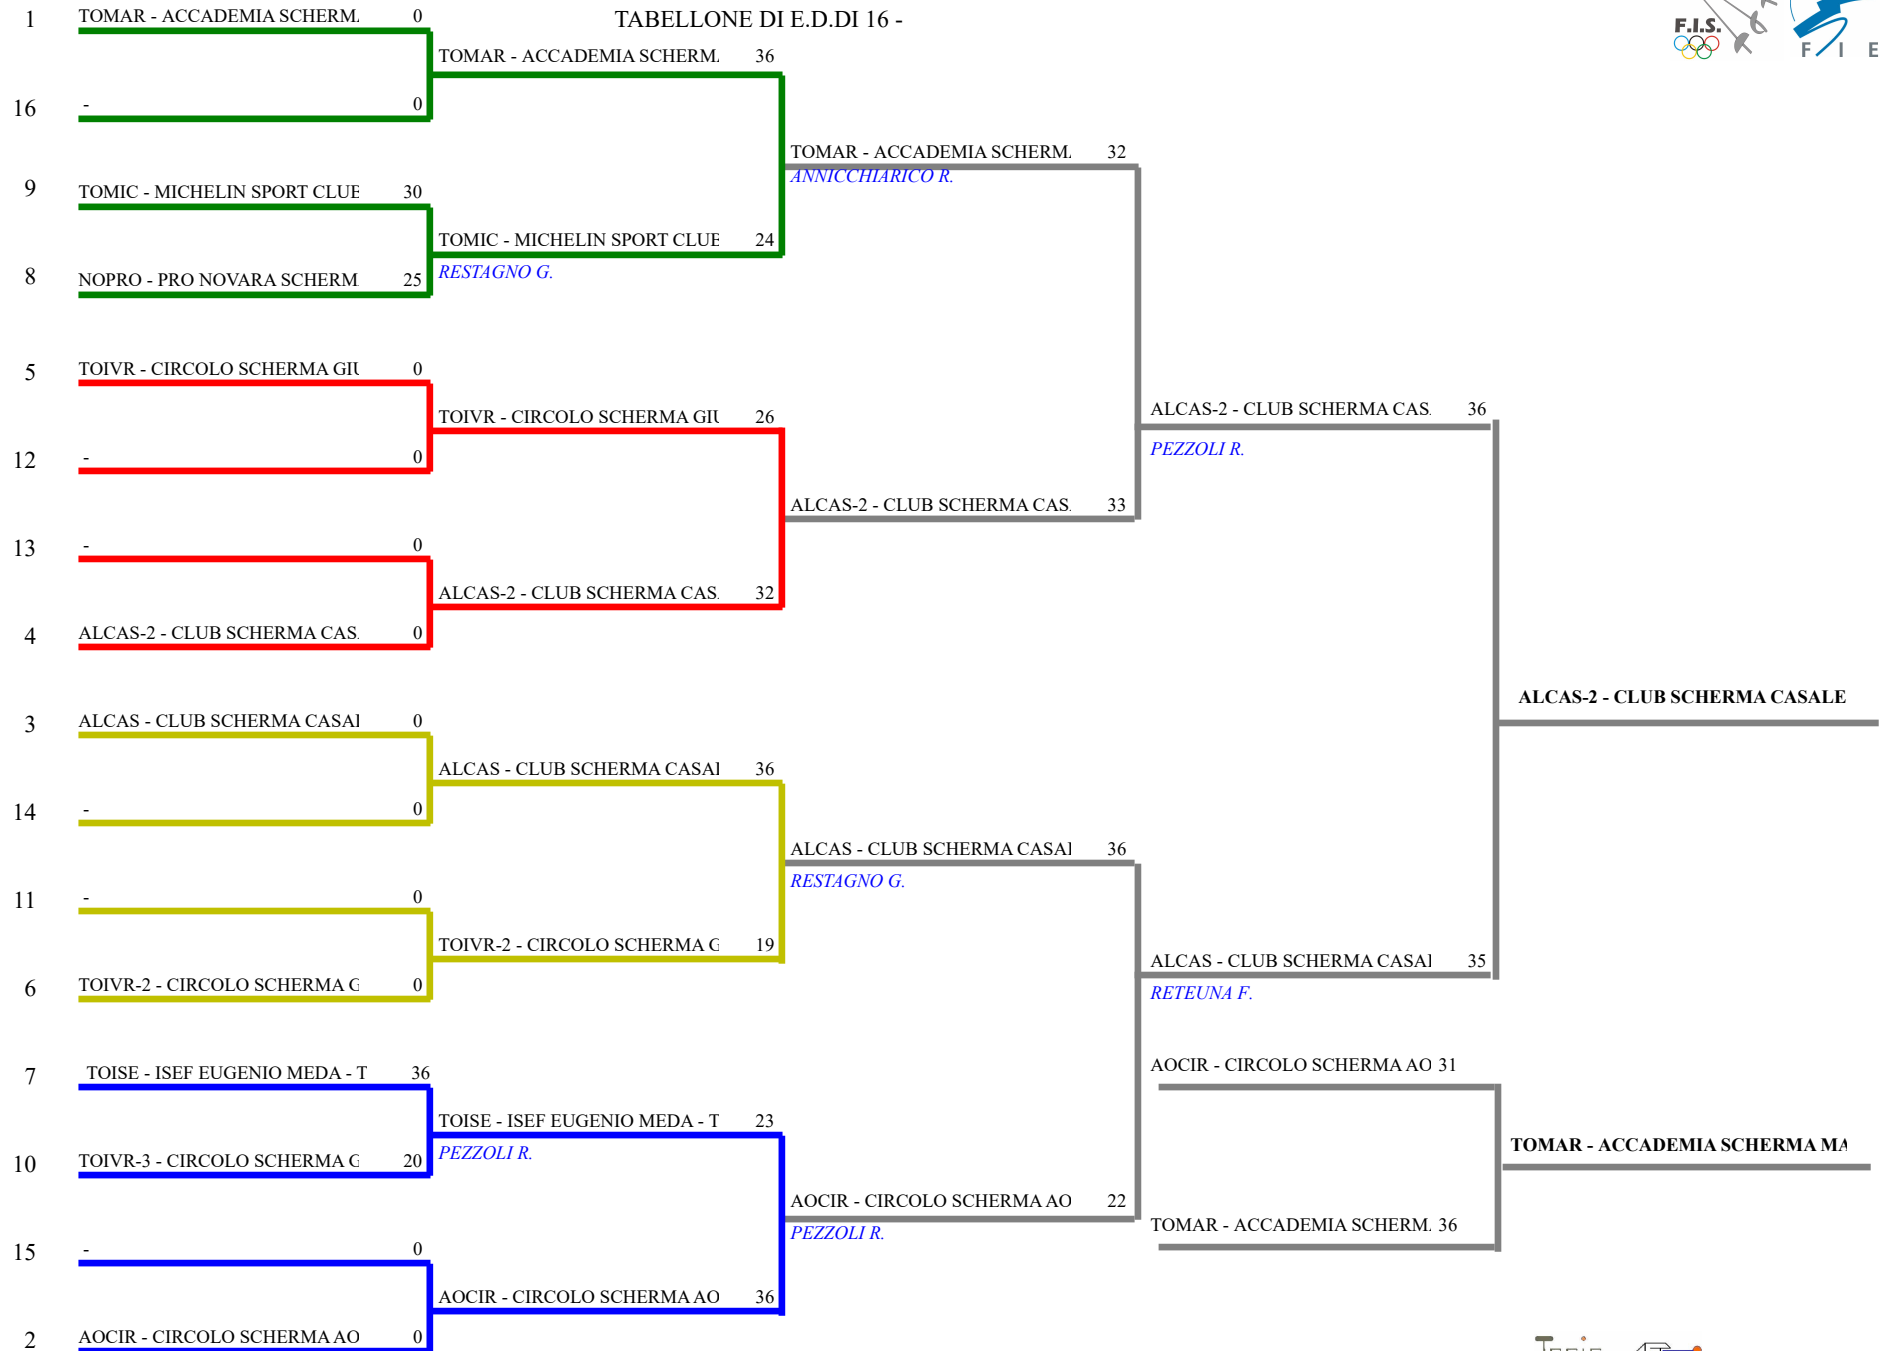

Spada maschile a squadre A squadre

TABELLONE DI E.D.DI 16 -

<u>Classif.</u>	<u>Cod.Soc.</u>	<u>Denominazione</u>	<u>Sigla/Sq.</u>	<u>Località</u>	<u>Girone</u>	<u>Tabell.ED</u>	<u>V/A</u>	<u>D-R</u>	<u>D</u>	<u>H</u>
1	10	ACCADEMIA SCHERMA MARCHESA TOR	TOMAR	Torino	1	Qualif.	1,00	36	103	1
2	20305	CIRCOLO SCHERMA AOSTA	AOCIR	Aosta	3	Qualif.	1,00	26	72	3
3	7	CLUB SCHERMA CASALE	ALCAS	Casale Monferrato	2	Qualif.	1,00	7	69	2
4	7	CLUB SCHERMA CASALE	ALCAS-2	Casale Monferrato	1	Qualif.	0,67	27	85	7
5	8	CIRCOLO SCHERMA GIUSEPPE DELFINO	TOIVR	Ivrea	2	Qualif.	0,50	21	66	5
6	8	CIRCOLO SCHERMA GIUSEPPE DELFINO	TOIVR-2	Ivrea	3	Qualif.	0,50	-6	60	8
7	20247	ISEF EUGENIO MEDA - TORINO	TOISE	Torino	1	Qualif.	0,33	8	73	6
8	3	PRO NOVARA SCHERMA	NOPRO	Novara	3	Qualif.	0,00	-20	50	4
9	5	MICHELIN SPORT CLUB - TORINO	TOMIC	Torino	2	Qualif.	0,00	-28	42	9
10	8	CIRCOLO SCHERMA GIUSEPPE DELFINO	TOIVR-3	Ivrea	1	Qualif.	0,00	-71	37	10